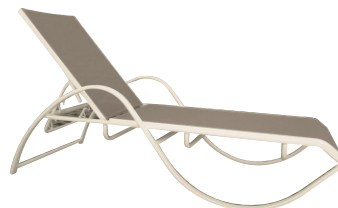

I-159 Chaise Lounge
38"H x 23"W x 80"D
Seat Height: 16"